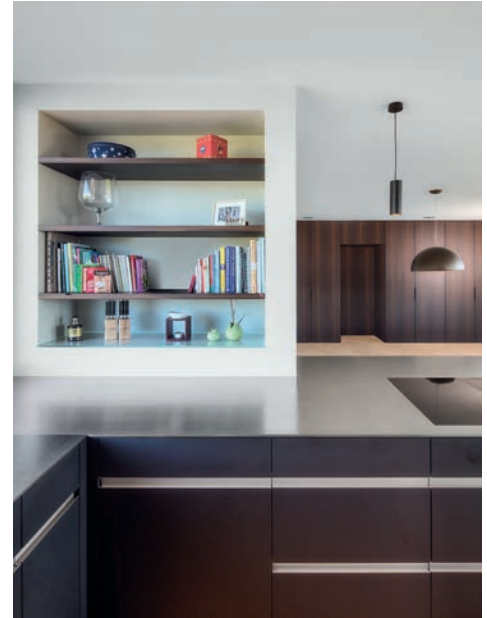

HANDWERK
Ein bedrohtes
Kulturgut befindet
sich im Umbruch

BESEELT

DREI UNGEWÖHNLICHE UMBAUPROJEKTE
IN ZÜRICH, KÖLN UND BERLIN

r+s Schreinerei

Die kühl wirkende Edelstahlabdeckung im «used look» von Suter kontrastiert mit der warmen Atmosphäre der Räuchereiche «Damast» supermatt. Griffprofile in Edelstahl mit auslackierten Kehlungen unterstreichen die zurückhaltende Gestaltung der Küche, die Tablare bieten Platz für Kochbücher und all die schönen Dinge, für die in der Küche sonst so selten Platz bleibt.

www.rs-schreinerei.ch

Brunner

Gäste geladen und noch nicht fertig mit Kochen? In dieser offen gestalteten Küche ist das kein Problem, da Schnippeln und Plaudern ohnehin gleichzeitig stattfinden können. Die Küche fügt sich leicht in den Raum ein, dabei stehen sowohl Kochinsel als auch Kühlschrank als frei stehende Elemente im Raum. Die Fronten in mattiertem Grau ergeben einen stimmigen Kontrast zu Designstücken wie Barhockern oder Deckenlampe.

www.brunner-kuochen.ch

Zbären Kreativküchen

In alten Bauernhäusern oder Chalets wirken neue Einbauküchen oft wenig passend: Zu neu, zu glatt, um sich darin wirklich wohlfühlen. Die Manufaktur Zbären hat für solche Fälle eigene Lösungen parat, etwa Fichten-Altholz und schwarzer Naturstein (siehe Bild). Die Inhaberfamilie legt selbst Hand an im Design und fertigt mit hochmodernen Maschinen sowie feinsten Handwerkskunst massgeschneiderte Küchen in höchster Präzision. www.zbaeren.ch

Elbau

Holzelemente wie der Schubladenkorpus wurden passend zum hellen Parkettboden ausgeführt und lassen ursprüngliche Schreinertradition wieder aufleben. Durch die gekalkte Oberflächenbehandlung erhält das rustikale Eichenholz seine aussergewöhnliche Anmutung. In der kontrastreichen Inszenierung mit Fronten aus schwarzem Linoleum und Arbeitsflächen aus Chromstahl finden die einzelnen Elemente zu einem harmonischen Design zusammen.